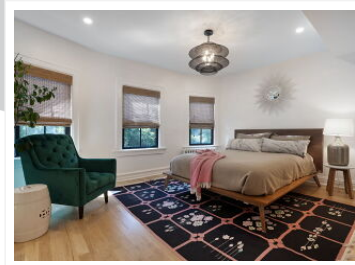

203 Lorraine Avenue, Montclair, NJ 07043

View virtual tour at:
<https://tourwizard.net/e2dd4ca0/>

Mark DiBenedetto

(917) 882-1389
mdibenedetto4@gmail.com