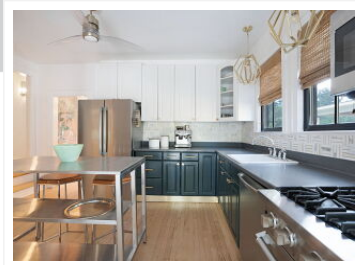

203 Lorraine Avenue, Montclair, NJ 07043

View virtual tour at:
<https://tourwizard.net/e2dd4ca0/>

Mark DiBenedetto

(917) 882-1389
mdibenedetto4@gmail.com