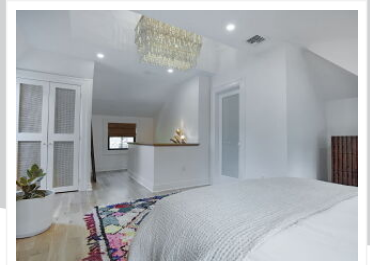

203 Lorraine Avenue, Montclair, NJ 07043

View virtual tour at:
<https://tourwizard.net/e2dd4ca0/>

Mark DiBenedetto

(917) 882-1389
mdibenedetto4@gmail.com