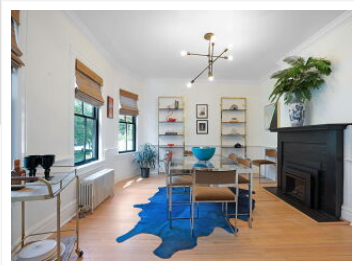

203 Lorraine Avenue, Montclair, NJ 07043

View virtual tour at:
<https://tourwizard.net/e2dd4ca0/>

Mark DiBenedetto

(917) 882-1389
mdibenedetto4@gmail.com